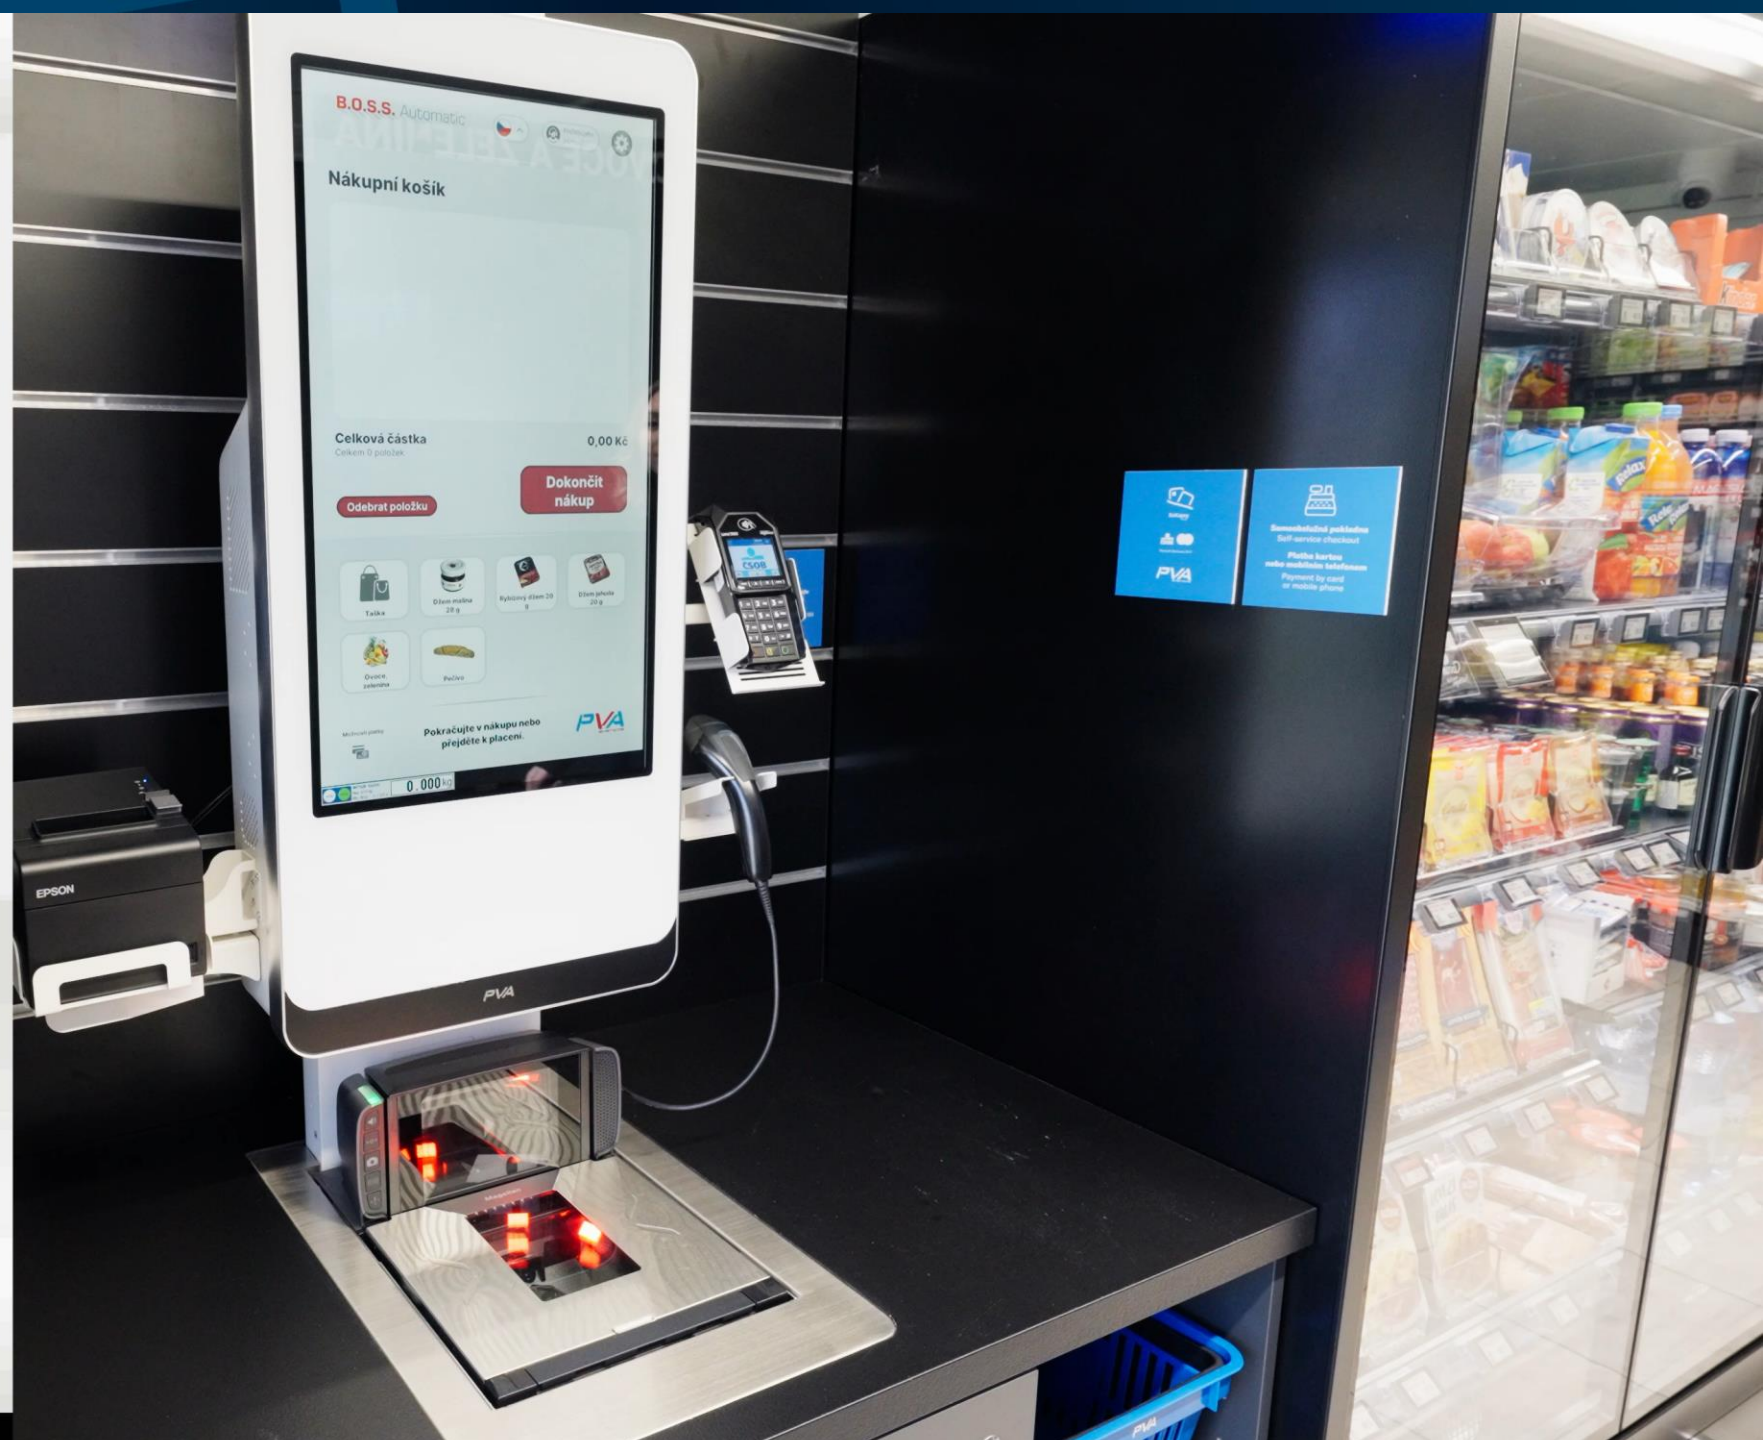

**Samostatná pokladna
Self-service checkout**
Platba kartou
nebo mobilním telefonem
Payment by card
or mobile phone